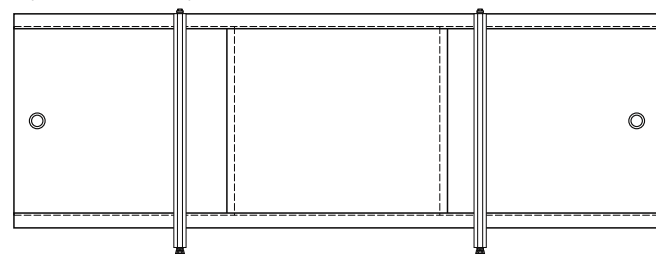

«Ультралёгкий АРТ» **Цветочная элегия**

Фронтальный экран. Вид спереди

Установочный размер по высоте: **560-600**мм

Торцевой экран. Вид спереди

700x560мм

Фронтальный экран. Вид сзади

1480/1680x560мм

ОСОБЕННОСТИ ЭКРАНА