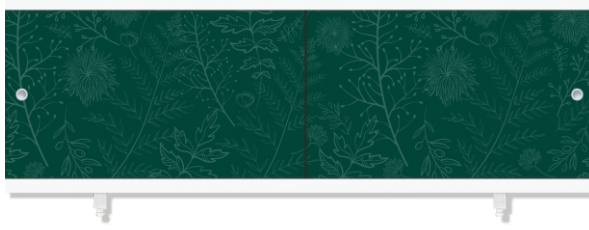

«Ультралёгкий» **Белый глянец**

«Ультралёгкий» **Синий**

«Ультралёгкий» **Зелёный**

«Ультралёгкий» **Сиреневый**

«Ультралёгкий» **Чёрный**

«Ультралёгкий» **Тёмно-зелёный**

Фронтальный экран. Вид спереди

Установочный размер по высоте: **560-600**мм