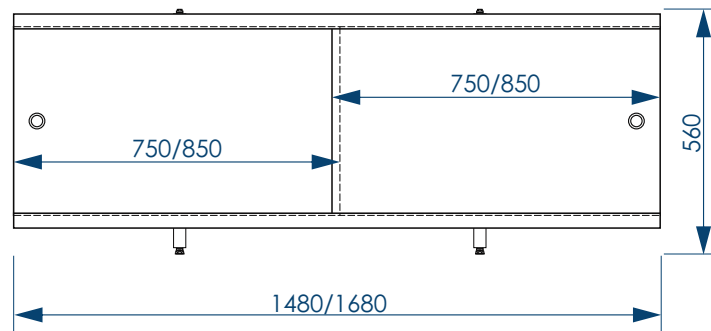

«Ультралёгкий» **Белый глянец**

«Ультралёгкий» **Синий**

«Ультралёгкий» **Зелёный**

«Ультралёгкий» **Сиреневый**

«Ультралёгкий» **Чёрный**

«Ультралёгкий» **Тёмно-зелёный**

Фронтальный экран. Вид спереди

Установочный размер по высоте: **560-600**мм