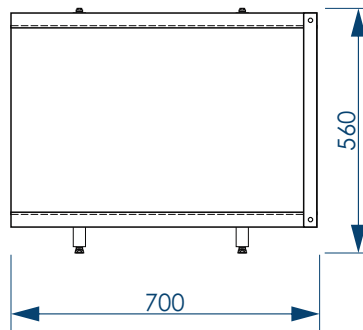

Фронтальный экран. Вид спереди

Установочный размер по высоте: **560-600**мм

Торцевой экран. Вид спереди

700x560мм

Фронтальный экран. Вид сзади

1480/1680x560мм

ОСОБЕННОСТИ ЭКРАНА

ТРИ ПОДВИЖНЫЕ
ДВЕРКИ