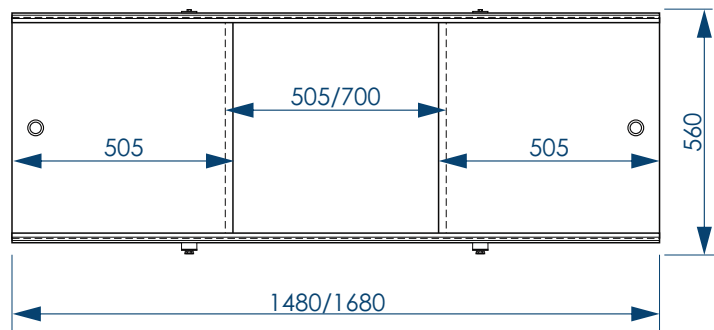

«Купе» **Дуб Вотан**

«Купе» **Бетон**

«Купе» **Дуб шато**

«Купе» **Венге**

Фронтальный экран. Вид спереди

Установочный размер по высоте: **560-600**мм

Торцевой экран. Вид спереди

700x560мм