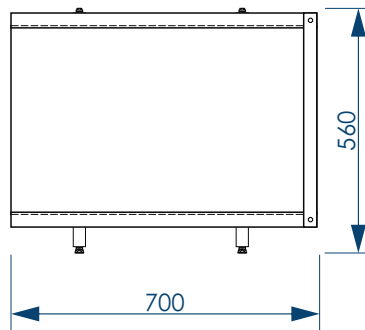

Торцевой экран. Вид спереди

700x560мм

Фронтальный экран. Вид сзади

1480/1680x560мм

ОСОБЕННОСТИ ЭКРАНА

ВНИМАНИЕ! Более подробный чертеж изделия можно посмотреть в каталоге.

**ДВЕ ПОДВИЖНЫЕ
ДВЕРКИ**

**ТОРЦЕВОЙ
ЭКРАН**