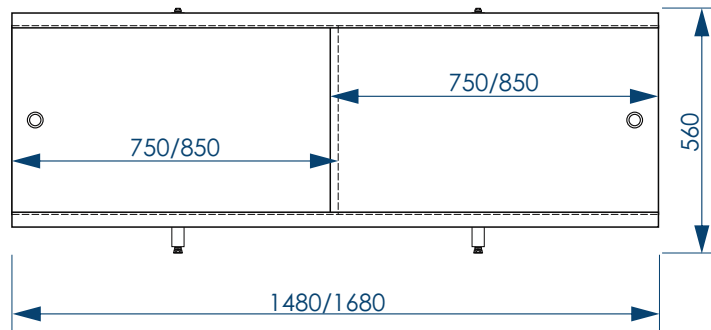

«Монолит-М» **Розовый**

«Монолит-М» **Сизый**

«Монолит-М» **Сиреневый**

Ультралёгкий СОВЕРШЕННЫЙ ВЫБОР!

СОЗДАЙ ВАННУЮ СВОЕЙ МЕЧТЫ
МЕТАКАМ
www.metakam.ru

Фронтальный экран. Вид спереди

Установочный размер по высоте: **560-600**мм

Торцевой экран. Вид спереди

700x560мм

Фронтальный экран. Вид сзади

1480/1680x560мм

ОСОБЕННОСТИ ЭКРАНА

ВНИМАНИЕ! Более подробный чертеж изделия можно посмотреть в каталоге.

**ДВЕ ПОДВИЖНЫЕ
ДВЕРКИ**

**ТОРЦЕВОЙ
ЭКРАН**