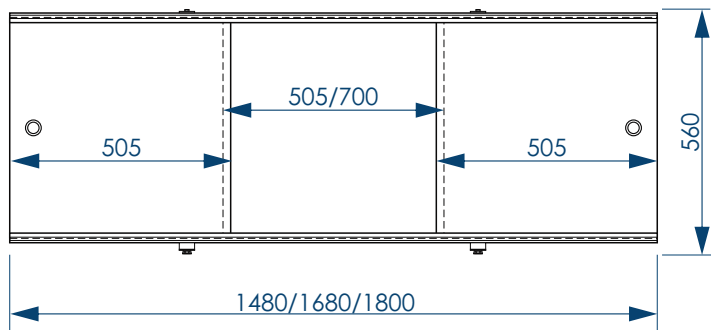

Премиум А

ХАРАКТЕРИСТИКИ ИЗДЕЛИЯ

Фронтальный экран. Вид спереди

Установочный размер по высоте: **560-600**мм