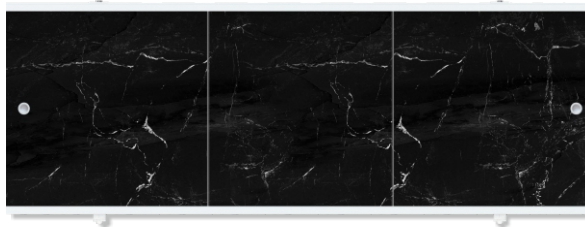

Пудровый рай/Турмалин