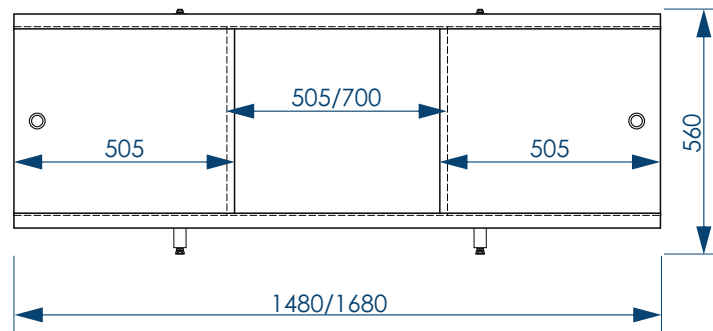

«Ультралёгкий АРТ» **Цветочная элегия**

Фронтальный экран. Вид спереди

Установочный размер по высоте: **560-600**мм

Торцевой экран. Вид спереди

700x560мм

Фронтальный экран. Вид сзади

1480/1680x560мм

ОСОБЕННОСТИ ЭКРАНА