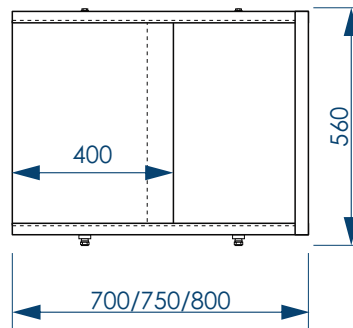

ВЫСОКОТЕХНОЛОГИЧНОЕ
 **ПЕЧАТНОЕ
ОБОРУДОВАНИЕ**

ЛЁГКИЙ
УХОД
ЗА ИЗДЕЛИЕМ 

ТРАНСПОРТИРОВКА
БЕЗ ПОВРЕЖДЕНИЙ

Фронтальный экран. Вид спереди

Установочный размер по высоте: **560-600**мм

Торцевой экран. Вид спереди

|700/750/800x560мм

|1490/1690x560мм

Фронтальный экран. Вид сзади

**ЧЕТЫРЕ
ПОДВИЖНЫЕ
ДВЕРКИ**

**ТОРЦЕВОЙ
ЭКРАН**

**УДАРОПРОЧНАЯ
ЦЕЛЬНАЯ
ПВХ-ПАНЕЛЬ**

**КАЧЕСТВЕННАЯ
УФ-ПЕЧАТЬ**

**АЛЮМИНИЕВЫЙ
ПРОФИЛЬ**