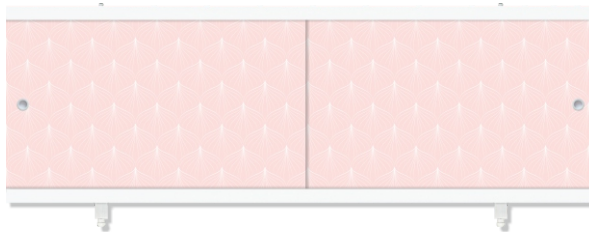

«Кварт» **Розовый иней**