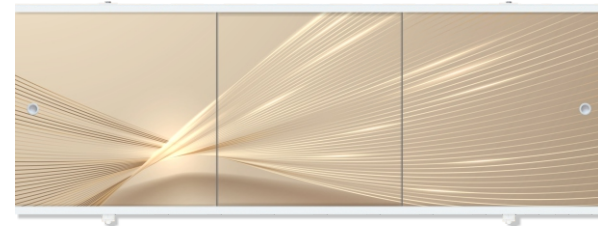

Прохлада/Иллюзия