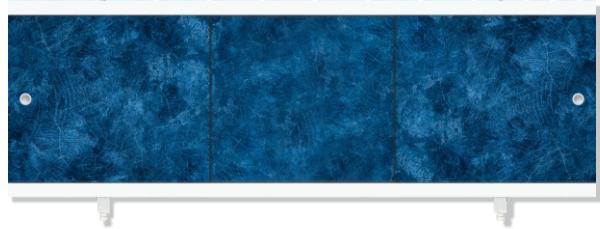

«Монолит-М» Сапфировый