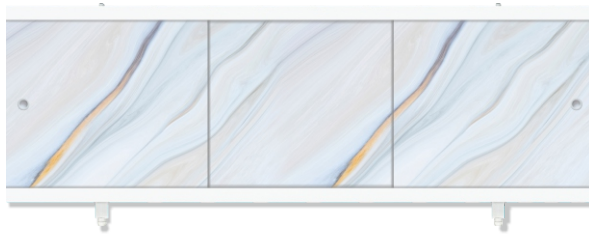

«Монолит-М» **Розовый**

«Монолит-М» **Сизый**

«Монолит-М» **Сиреневый**

Ультралёгкий СОВЕРШЕННЫЙ ВЫБОР!

СОЗДАЙ ВАННУЮ СВОЕЙ МЕЧТЫ
МЕТАКАМ
www.metakam.ru

Фронтальный экран. Вид спереди

Установочный размер по высоте: **560-600**мм