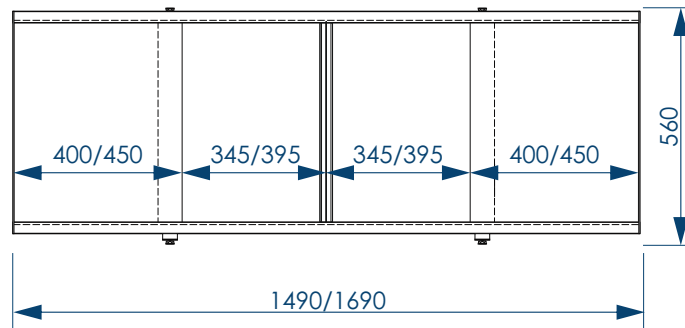

ВЫСОКОТЕХНОЛОГИЧНОЕ
 **ПЕЧАТНОЕ
ОБОРУДОВАНИЕ**

ЛЁГКИЙ
УХОД
ЗА ИЗДЕЛИЕМ 

ТРАНСПОРТИРОВКА
БЕЗ ПОВРЕЖДЕНИЙ

Фронтальный экран. Вид спереди

Установочный размер по высоте: **560-600**мм

Торцевой экран. Вид спереди