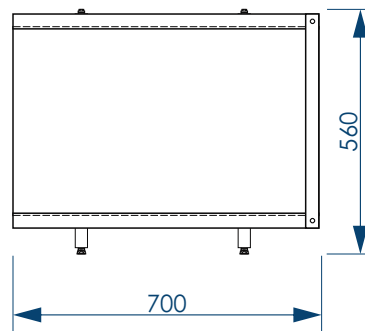

«Ультралёгкий АРТ» **Цветочная элегия**

Фронтальный экран. Вид спереди

Установочный размер по высоте: **560-600**мм

Торцевой экран. Вид спереди

700x560мм

Фронтальный экран. Вид сзади

1480/1680x560мм

ОСОБЕННОСТИ ЭКРАНА