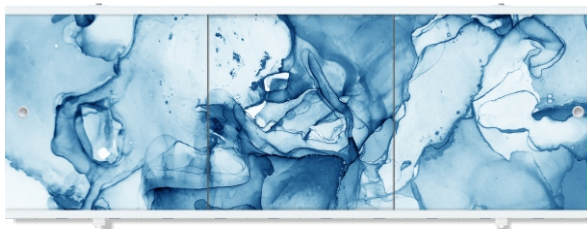

«Премиум А» **Орех**

«Премиум А» **Кремовый**

«Премиум А» **Бежевый мрамор**

«Премиум А» **Светло-бежевый**

«Премиум А» **Льняной**

«Премиум А» **Лазурный**

«Премиум А» **Белый**

«Премиум А» **Серо-зелёный**

«Премиум А» **Голубой**

«Премиум А» **Небесный**

«Премиум А» **Зелёный**

«Премиум А» **Синий**

«Премиум А» **Тёмно-зелёный**

«Премиум А» **Сапфировый**

Ультралёгкий ART

ХАРАКТЕРИСТИКИ ИЗДЕЛИЯ