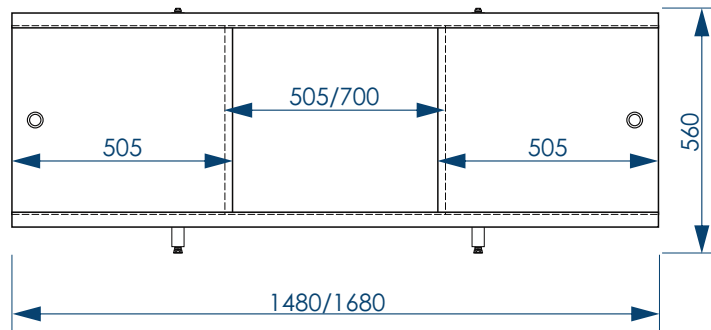

Фронтальный экран. Вид спереди

Установочный размер по высоте: **560-600**мм

Торцевой экран. Вид спереди

700x560мм

Фронтальный экран. Вид сзади

1480/1680x560мм

ОСОБЕННОСТИ ЭКРАНА

ТРИ ПОДВИЖНЫЕ
ДВЕРКИ