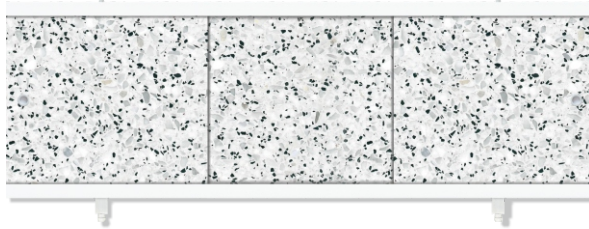

«Монолит-М» Терраццо