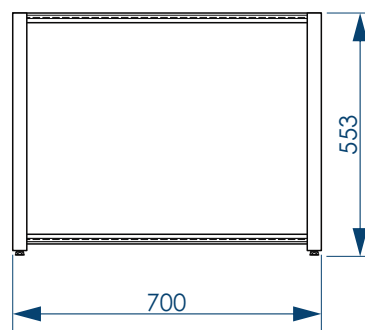

«Купе» **Дуб Вотан**

«Купе» **Бетон**

«Купе» **Дуб шато**

«Купе» **Венге**

Фронтальный экран. Вид спереди

Установочный размер по высоте: **560-600**мм

Торцевой экран. Вид спереди

700x560мм