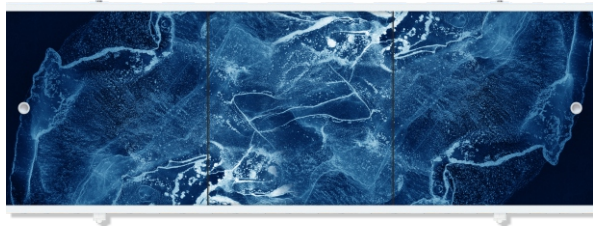

Элегантность/Арктика