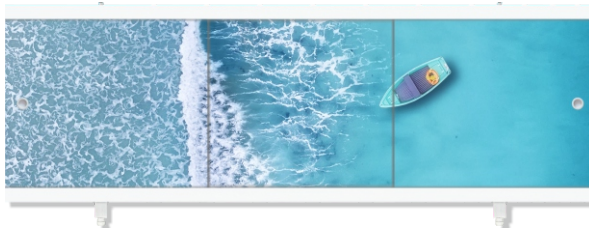

«Ультралёгкий АРТ» **Лагуна**