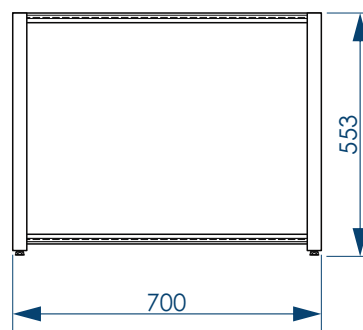

Пудровый рай/Бетон

Пудровый рай/Пионы

Пудровый рай/Кварц

Пудровый рай/Оникс

Пудровый рай/Хризантема

Фронтальный экран. Вид спереди

Установочный размер по высоте: **560-600**мм

Торцевой экран. Вид спереди

700x560мм

Фронтальный экран. Вид сзади

1480/1680x560мм

ОСОБЕННОСТИ ЭКРАНА

ТРИ ПОДВИЖНЫЕ ДВЕРКИ

ТОРЦЕВОЙ ЭКРАН

УДАРОПРОЧНАЯ ЦЕЛЬНАЯ ПВХ-ПАНЕЛЬ

КАЧЕСТВЕННАЯ УФ-ФОТОПЕЧАТЬ