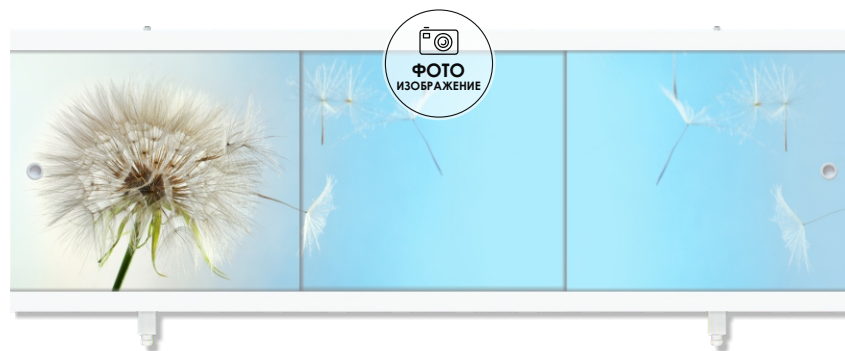

Фронтальный экран. Вид спереди

Установочный размер по высоте: **560-600**мм

Торцевой экран. Вид спереди

700x560мм

Фронтальный экран. Вид сзади

1480/1680x560мм

ОСОБЕННОСТИ ЭКРАНА

ТРИ ПОДВИЖНЫЕ
ДВЕРКИ