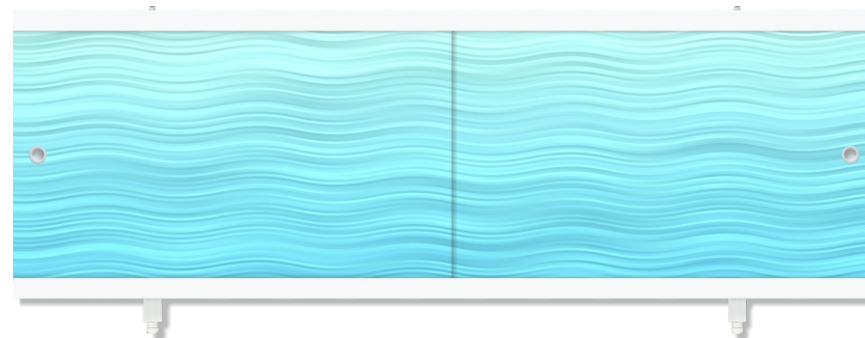

Торцевой экран. Вид спереди

700x560мм

Фронтальный экран. Вид сзади

1480/1680x560мм

ДВЕ ПОДВИЖНЫЕ ДВЕРКИ

ТОРЦЕВОЙ ЭКРАН

ЦЕЛЬНАЯ СП-ПАНЕЛЬ

КАЧЕСТВЕННАЯ УФ-ПЕЧАТЬ