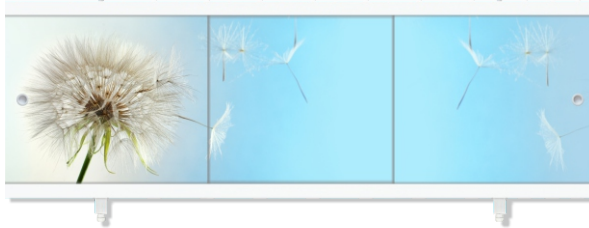

«Ультралёгкий АРТ» **Цветочная элегия**

Фронтальный экран. Вид спереди

Установочный размер по высоте: **560-600**мм

Торцевой экран. Вид спереди

700x560мм

Фронтальный экран. Вид сзади

1480/1680x560мм

ОСОБЕННОСТИ ЭКРАНА