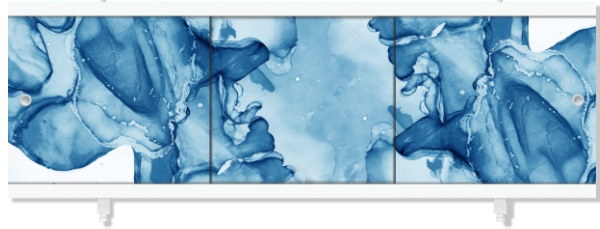

«Монолит-М» Синий