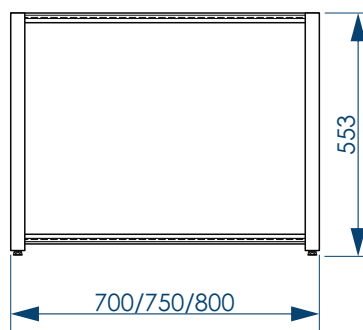

Торцевой экран. Вид спереди

700/750/800x560мм

Фронтальный экран. Вид сзади

1480/1680/1800x560мм

ОСОБЕННОСТИ ЭКРАНА

ЗАКРЫТИЕ ВАННЫ
С 4-х СТОРОН

ПЛАСТИКОВАЯ
РУЧКА-КЛИПСА

ВОЗМОЖНОСТЬ
ОБХОДА САΝТЕХНИЧЕСКИХ
КОММУНИКАЦИЙ