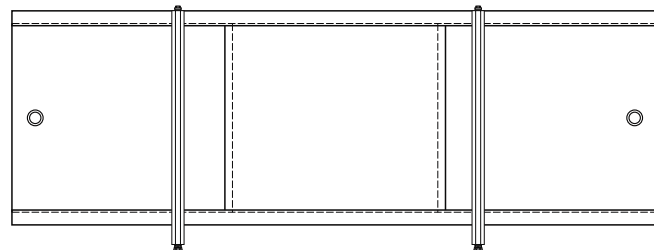

Фронтальный экран. Вид спереди

Установочный размер по высоте: **560-600**мм

Торцевой экран. Вид спереди

700x560мм

Фронтальный экран. Вид сзади

1480/1680x560мм

ОСОБЕННОСТИ ЭКРАНА

ТРИ ПОДВИЖНЫЕ
ДВЕРКИ