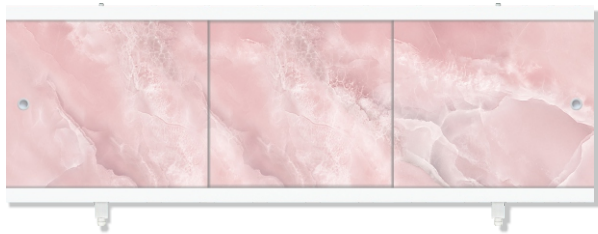

«Монолит-М» **Розовый**

«Монолит-М» **Сизый**

«Монолит-М» **Сиреневый**

Ультралёгкий СОВЕРШЕННЫЙ ВЫБОР!

СОЗДАЙ ВАННУЮ СВОЕЙ МЕЧТЫ
МЕТАКАМ
www.metakam.ru

Фронтальный экран. Вид спереди

Установочный размер по высоте: **560-600**мм