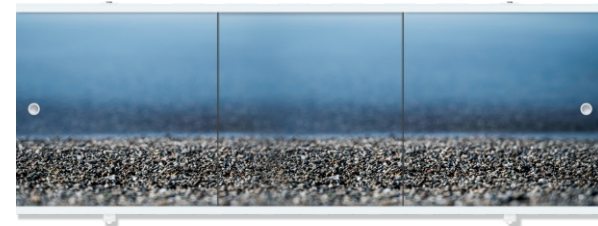

Элегантность/Чёрный песок