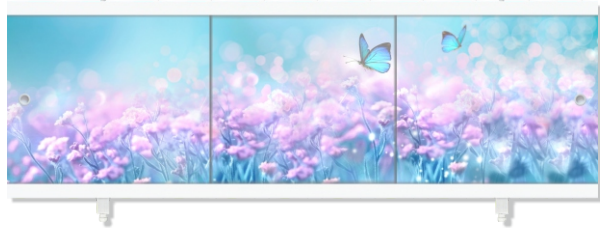

«Ультралёгкий АРТ» **Цветочная фантазия**