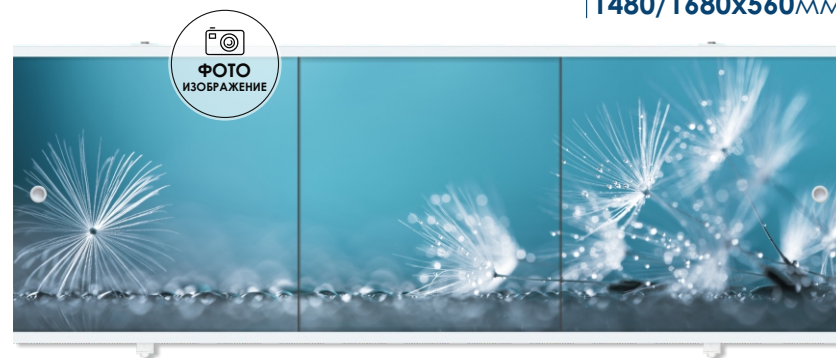

700x560мм

Фронтальный экран. Вид сзади

1480/1680x560мм

ОСОБЕННОСТИ ЭКРАНА

ТРИ ПОДВИЖНЫЕ ДВЕРКИ

ТОРЦЕВОЙ ЭКРАН

УДАРОПРОЧНАЯ ЦЕЛЬНАЯ ПВХ-ПАНЕЛЬ

КАЧЕСТВЕННАЯ УФ-ФОТОПЕЧАТЬ